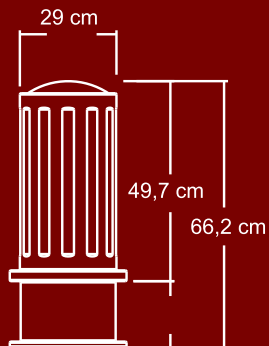

#### dimensioni

Ø 290 mm:  
h (ft) 49,7 cm  
h (totale) 66,2 cm

#### modelli disponibili

estraibile

interrato